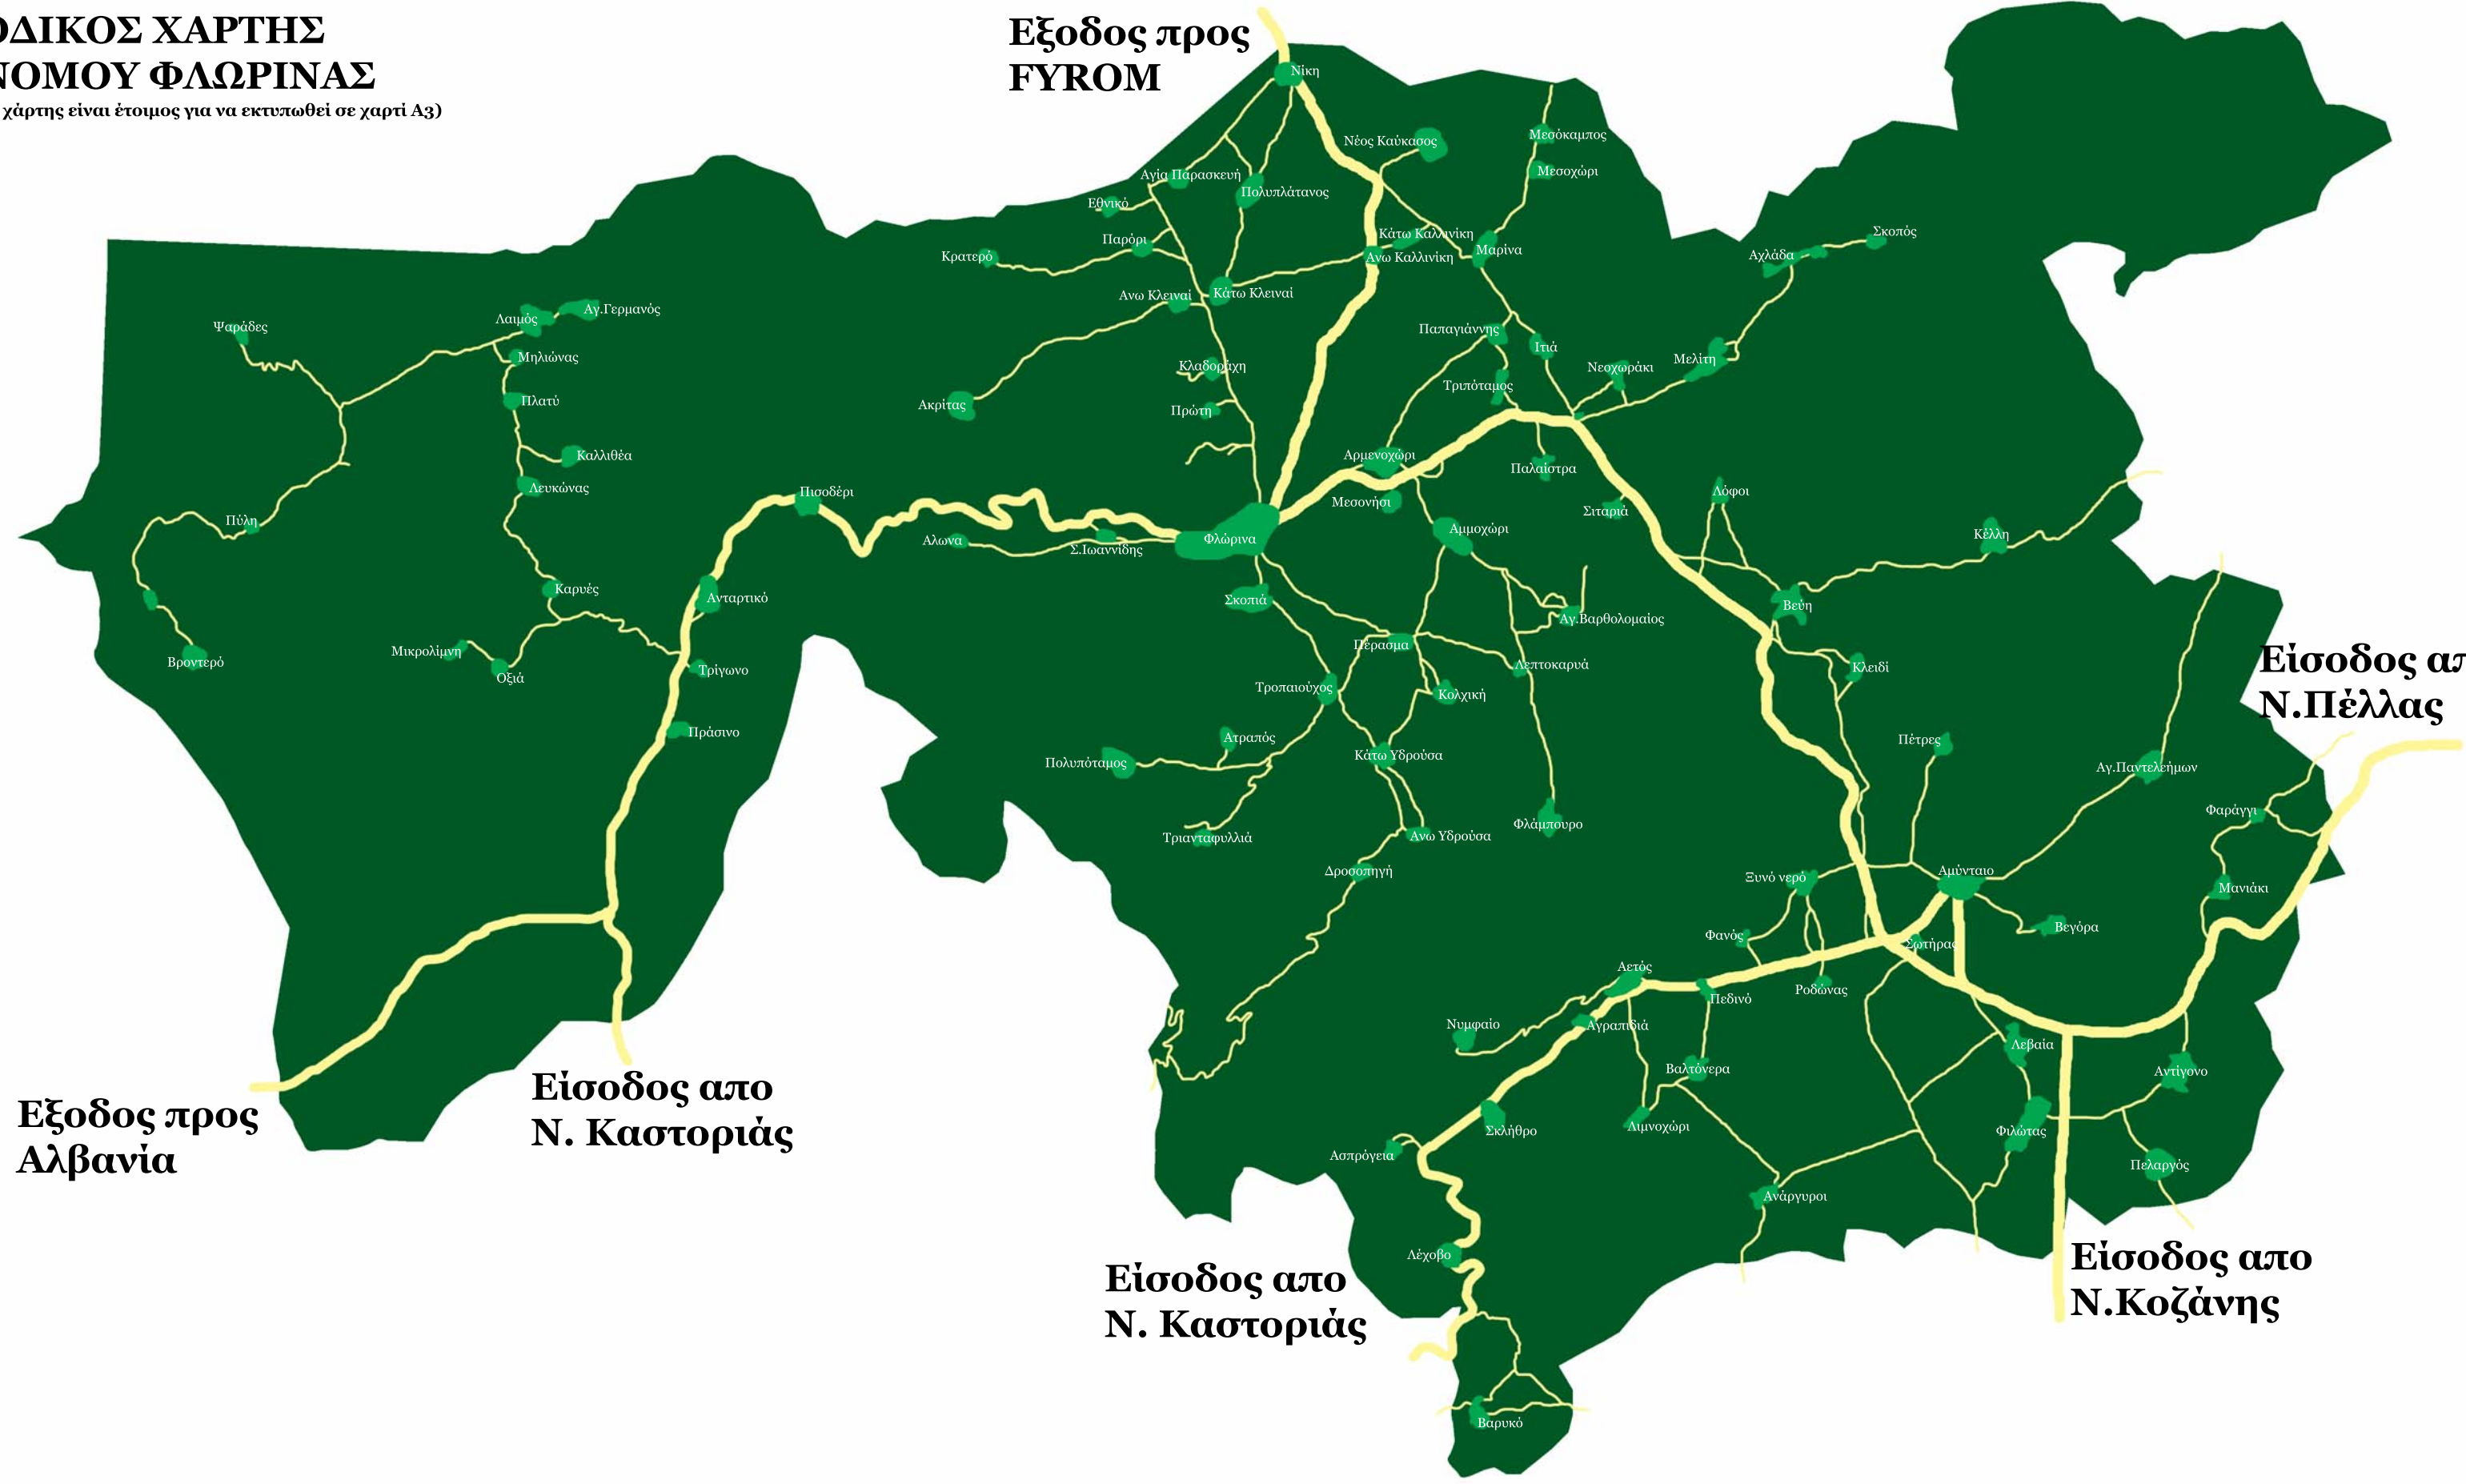

ΟΔΙΚΟΣ ΧΑΡΤΗΣ ΝΟΜΟΥ ΦΛΩΡΙΝΑΣ

(Ο χάρτης είναι έτοιμος για να εκτυπωθεί σε χαρτί Α3)

Εξοδος προς
FYROM

Εξοδος προς
Αλβανία

Είσοδος απο
N. Καστοριάς

Είσοδος απο
N. Καστοριάς

Είσοδος απο
N. Πέλλας

Είσοδος απο
N. Κοζάνης